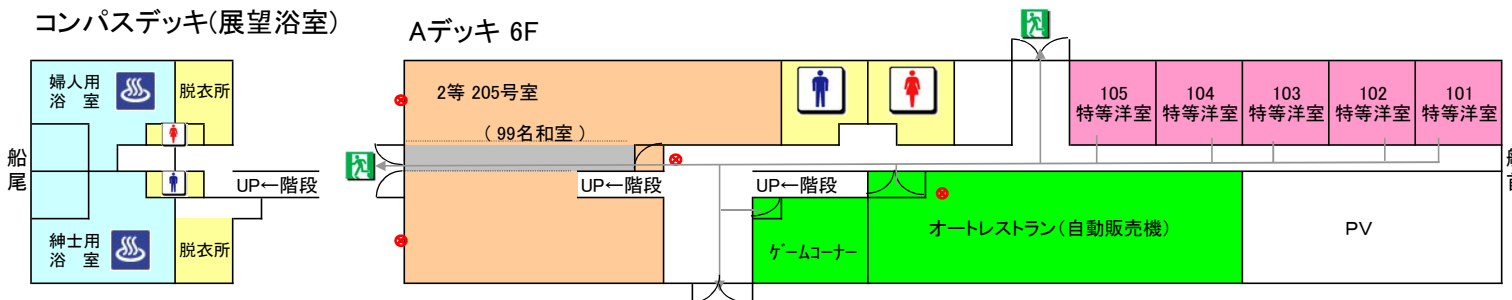

シルバークイーン 船室図

コンパステッキ(展望浴室)

Aデッキ 6F

- 特等室 (Special Cabin)
- 1等洋室 (1st Class Cabin)
- 1等和室 (1st Class Japanese Cabin)
- 本船枠 (Ship Frame)
- 2等寝台 (2nd Class Berth)
- 2等 (2nd Class)
- ドライバー室 (Driver's Cabin)
- ⊗ 消化装置 (Extinguisher)
- AED AED(自動体外式除細動器)を案内所に設置 (AED (Automatic External Defibrillator) installed in the information office)

Bデッキ 5F

- 🚭 船内全室禁煙 (船内全室禁煙 エントランス横に喫煙所有り) (No smoking in all ship cabins (Smoking room available in the entrance area))
- 🚫 1等専用室のみ可 (1st Class dedicated cabin only)