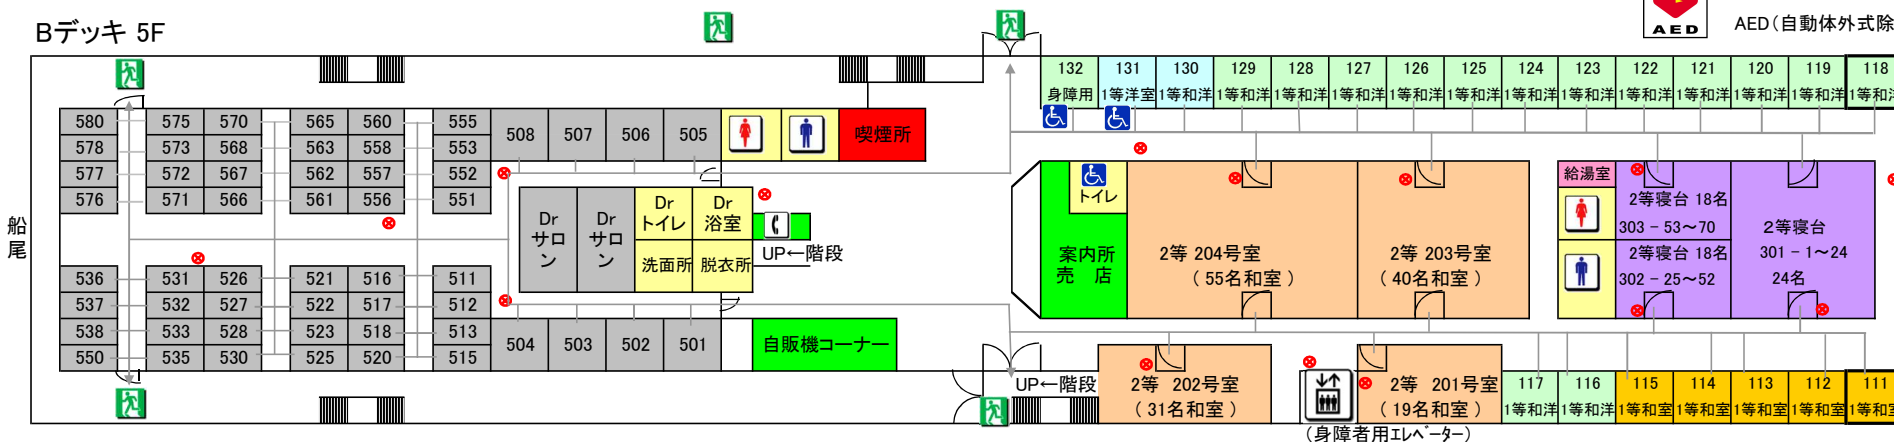

シルバークイーン 船室図

コンパステッキ(展望浴室)

Aデッキ 6F

- 特等室 (Special Cabin)
- 1等洋室 (1st Class Cabin)
- 1等和室 (1st Class Japanese Cabin)
- 本船枠 (Ship Frame)
- 2等寝台 (2nd Class Berth)
- 2等 (2nd Class)
- ドライバー室 (Driver's Cabin)
- ⊗ 消化装置 (Extinguisher)
- AED AED(自動体外式除細動器)を案内所に設置 (AED (Automatic External Defibrillator) installed in the information office)

Bデッキ 5F

- 🚭 船内全室禁煙 (船内全室禁煙 エントランス横に喫煙所有り) (No smoking in all ship cabins (Smoking room available in the entrance area))
- 🚫 1等専用室のみ可 (1st Class dedicated cabin only)