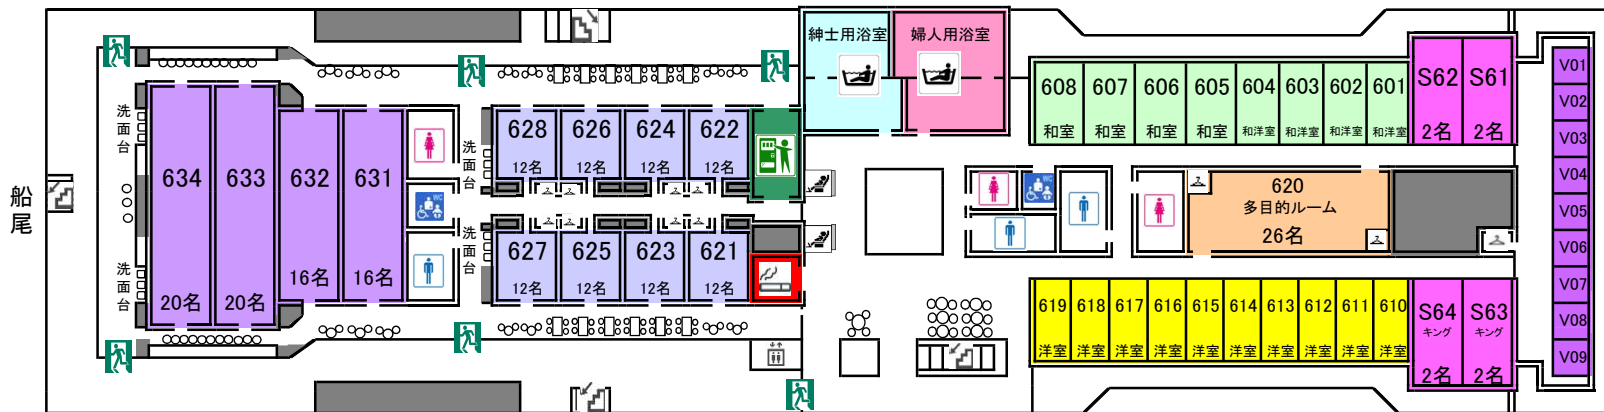

シルバーティアラ船室図

6甲板

船首

- | | | | |
|----------|--|------------|--|
| 特等 | | 多目的トイレ | |
| 1等4名 | | 非常口 | |
| 1等4名 | | 授乳室 | |
| ペット同伴室 | | 車椅子対応 | |
| 1等2名 | | 更衣室 | |
| 2等寝台A | | 喫煙室 | |
| 2等寝台B | | 自販機コーナー | |
| ビューシート | | 冷蔵ロッカー | |
| 2等 | | リクライニングシート | |
| 2等 | | | |
| レディースルーム | | | |
| 2等 | | | |
| あかちゃんルーム | | | |
| ドライバー室 | | | |

5甲板

船首

- AED(自動体外式除細動器)を案内所に設置
- 緊急電話を案内所横に設置
- 船内全室禁煙
(5甲板、6甲板に喫煙所あり)
- 1等ペット同伴室及びペットルームのみ持込可